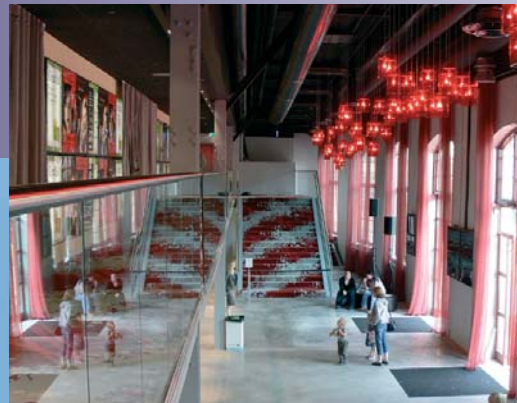

## SHOWMAX® digital cinema at Astoria Sickla

astoria

Markusplatsen 17  
SE-131 34 NACKA  
STOCKHOLM  
SUEDE

Movie theatre  
[www.astoria.se](http://www.astoria.se)